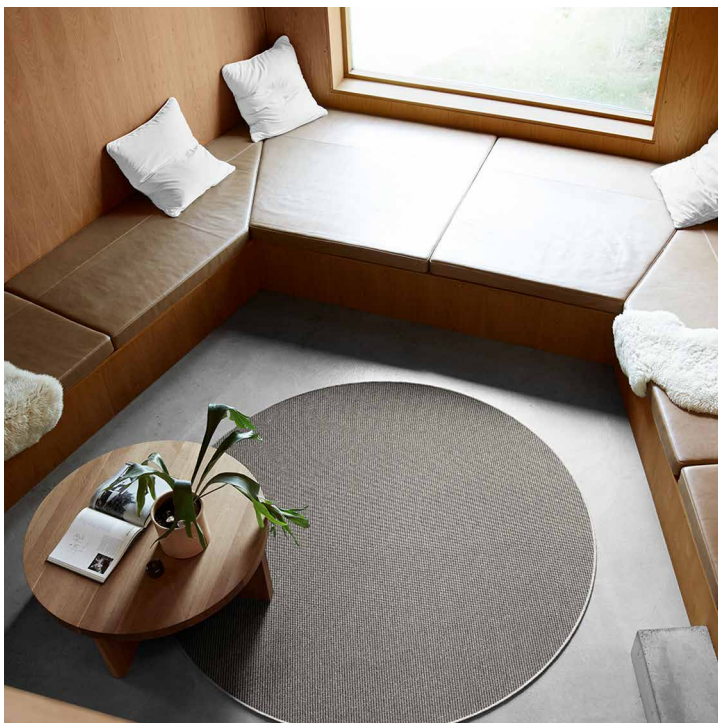

Portland Duo 64290106

Skab dit helt eget unikke tæppe

Løse tæpper er populære i den moderne boligindretning, hvor de tilføjer en hyggelig stemning til dine møbelgrupper og i det åbne rum. Nu har du muligheden for at sætte dit personlige præg på tæppet.

Tag udgangspunkt i din boligs arkitektur og stil, vælg din yndlings Shetland Duo – any shape eller Portland Duo – any shape variant og design selv både tæppets form og størrelse, så det understreger den stemning, du ønsker i din bolig.

Du kan vælge et traditionelt kvadratisk, rundt eller rektangulært tæppe. Vores any shape koncept giver dig også mulighed for at vælge frit mellem alle de former, du selv kan komme i tanke om.

Eksklusivitet i uld

Shetland Duo – any shape og Portland Duo – any shape er produceret i 100% ren ny uld og er et blødt og lækkert naturprodukt, som får din bolig til at ose af hjemlig luksus.